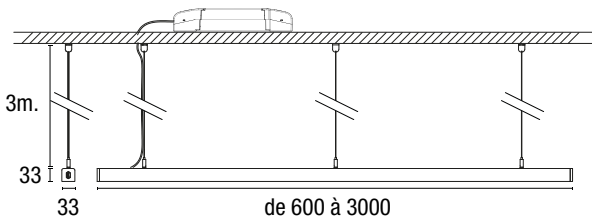

DIMENSIONS

de 600 à 3000