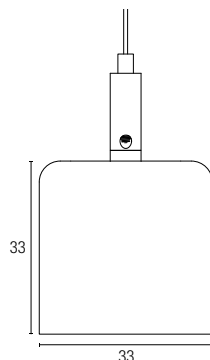

33

33

SUR DEMANDE

- Version dimmable DALI
- Autres couleurs de fil d'alimentation
- Autres longueurs de suspentes > 3m sur demande

DANS LA MÊME GAMME

- Mini K'LASS One sur patère
- K'LASS moulure 57x50
- Mini K'LYN version avec diffuseur opale